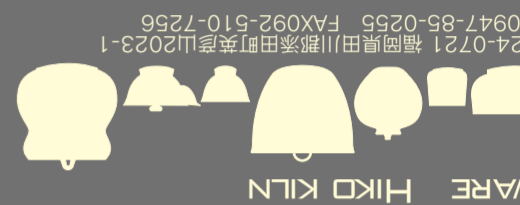

TAKATORI WARE HIKO KILN

TAKATORI WARE HIKO KILN

TAKATORI WARE HIKO KILN

高取焼 比古窯 〒824-0721 福岡県田川郡添田町英彦山2023-1
TEL0947-85-0255 FAX092-510-7256

TAKATORI WARE HIKO KILN

TAKATORI WARE HIKO KILN

〒824-0721 福岡県田川郡添田町英彦山2023-1
TEL0947-85-0255 FAX092-510-7256