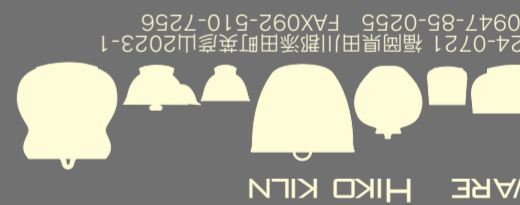

TAKATORI WARE HIKO KILN

〒824-0721 福岡県田川郡添田町英彦山2023-1
TEL0947-85-0255 FAX092-510-7256

TAKATORI WARE HIKO KILN